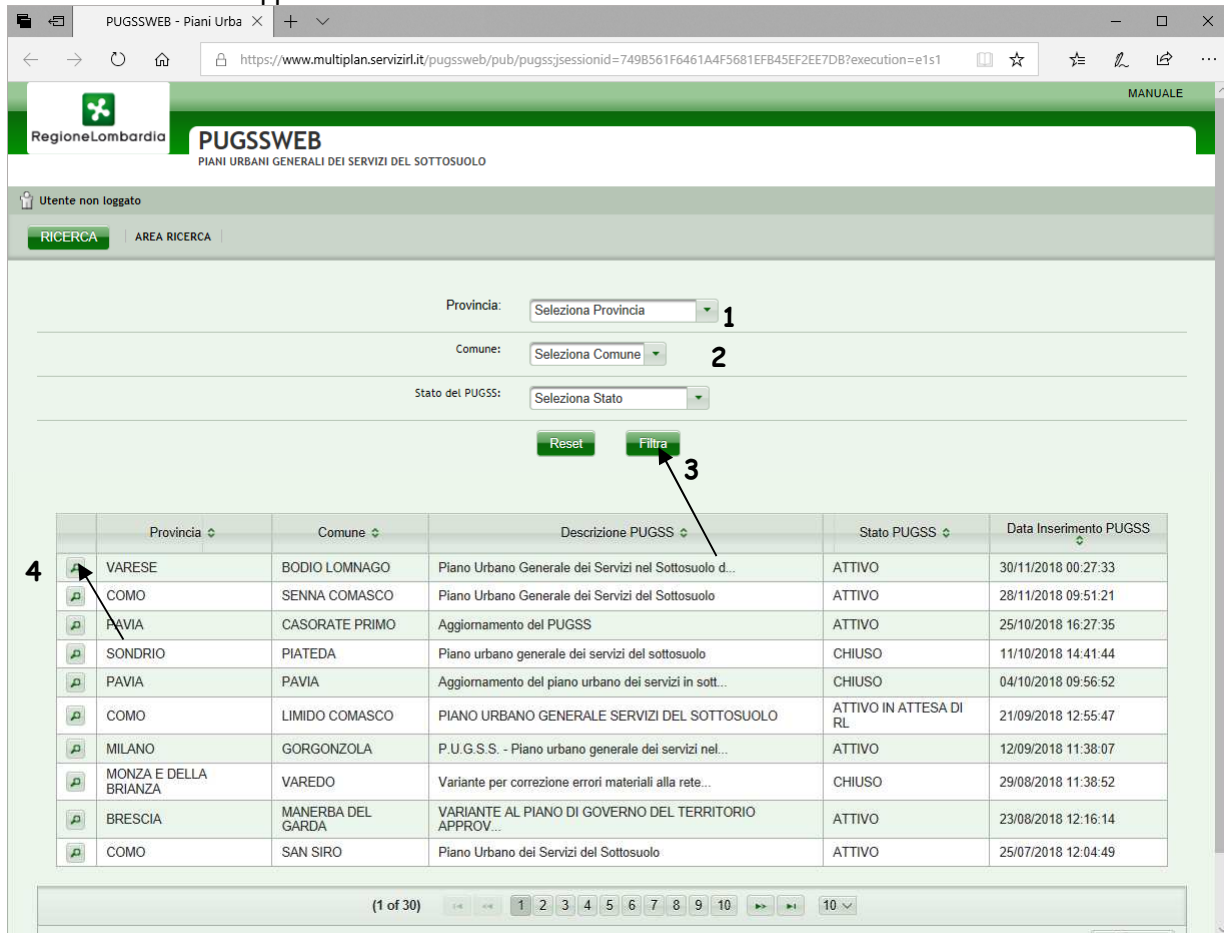

**Regione Lombardia** **P.G.T. PIANI DI GOVERNO DEL TERRITORIO**  
 ARCHIVIO DOCUMENTALE

Per uscire tornare al portale »

RICERCA COMUNE DI BODIO LOMNAGO - Variante di Piano di Governo del Territorio

Dati generali Avvio VAS Adozione Approvazione Pareri Documenti Dati sintesi Comuni consorziati Cronologia

VISUALIZZA DETTAGLIO **b.** SCARICA

Fascicolo: Documento di Piano - N° allegati: 4  
 Fascicolo: Piano dei servizi - N° allegati: 6

Titolo Documento	Tipo Documento	Nome file	Sezione	Data Ins.	File
PS A2a - Pianificazione generale dei servizi	Elaborato Cartografico	PGT Var 2016 Bodio PS A2 V1 a Pianific	Determinazioni di Piano	29/11/2018	SI
PS A2b - Pianificazione generale dei servizi	Elaborato Cartografico	PGT Var 2016 Bodio PS A2 V1 b Pianific	Determinazioni di Piano	29/11/2018	SI
PS A4 1 - Schede di rilevazione dei servizi	Elaborato Testuale	AggiornamentoFascicoloSchedeServizie	Quadro Conoscitivo e Orientativo	03/12/2018	SI
PS A4 2 - Schede dei servizi di progetto	Elaborato Testuale	SchedeServiziProgetto.pdf	Determinazioni di Piano	30/11/2018	SI
PS A5 - Relazione	Elaborato Testuale	PGT Var 2016 Bodio PdS Relazione_ado	Determinazioni di Piano	04/12/2018	SI
PS A5 - Relazione (Testo a Fronte)	Elaborato Cartografico	PGT Var 2016 Bodio PdS Relazione_TAF	Determinazioni di Piano	30/11/2018	SI

Fascicolo: Piano delle regole - N° allegati: 13

P.G.T. PIANI DI GOVERNO DEL TERRITORIO © Copyright Regione Lombardia - tutti i diritti riservati REGIONE LOMBARDIA | GEOPORTALE | LOMBARDIA INFOMATICA SPA

alla schermata che appare:

i. selezionare la Provincia (1) e il comune (2) e il tasto "Filtra" (3)

ii. o, se già in elenco come appare nell'immagine sopra riportata, accedere direttamente alla visualizzazione del Piano premendo il pulsante con la lente (4),