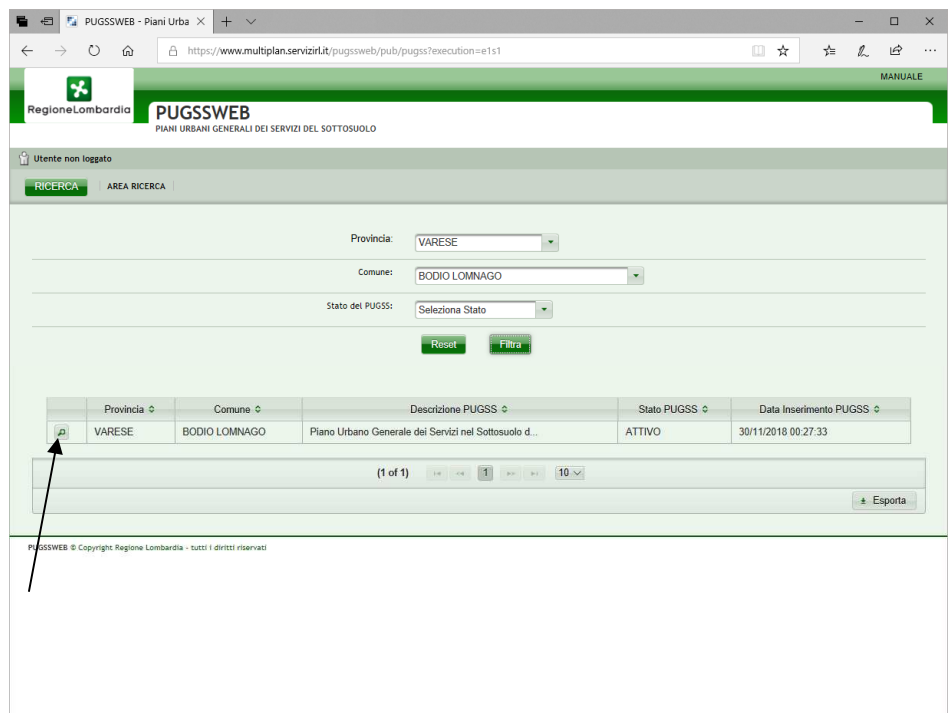

i. selezionare la Provincia (1) e il comune (2) e il tasto "Filtra" (3)

ii. o, se già in elenco come appare nell'immagine sopra riportata, accedere direttamente alla visualizzazione del Piano premendo il pulsante con la lente (4),

altrimenti, dopo la procedura 1, 2, 3 e 4 di cui sopra, accedervi alla schermata successiva selezionando la lente a lato della stringa del comune